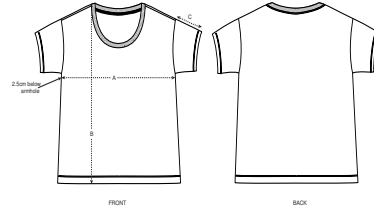

NEW STYLE

DONNA T-SHIRT

**STELLA
CHILLER**
STTW036

T-shirt girocollo sciolto da donna

Jersey semplice
100% cotone biologico filato e pettinato
120 GSM

- Maniche raglan
- Spalle cascanti
- Collo a costine 1x1
- Nastro di rinforzo in jersey sull'interno collo
- Doppia impuntura a fondo manica e sul bordo inferiore

VESTIBILITÀ COMODA

XS	S	M	L	XL
----	---	---	---	----

Size guide

SIZES		XS	S	M	L	XL
A	Half Chest	46	48.5	51.5	54.5	57.5
B	Body Length	58	60	62	64	65
C	Sleeve Length	11	11	12	12	13

Printing Specifications

Compatibile con tutti i tipi di personalizzazione. Consultate il nostro sito web per maggiori informazioni.